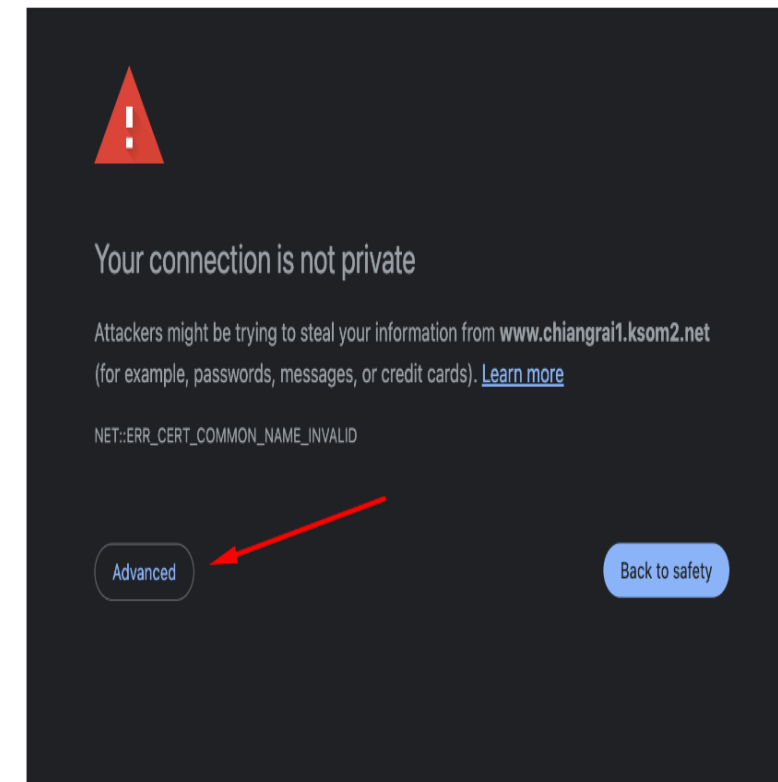

## ➤ ขั้นตอนการเข้าสู่ระบบ e-Money

1

2

(เข้าเว็บ Emoney ให้ใช้รหัสบัตรประชาชน 8 ตัวท้ายเป็นรหัสผ่าน กรณีระบบแจ้งว่ารหัสผ่านไม่ถูกต้อง)

เว็บไซต์ E-Money "เข้าระบบไม่ได้ รหัสไม่ถูกต้อง" ให้ติดต่อสอบถามกลุ่มบริหารงานการเงินและบัญชี เพื่อสอบถามข้อมูลเพิ่มเติมขอภัยในความไม่สะดวก

click ที่นี้เพื่อดูข้อมูลการติดต่อ

3

"โปรดดูตัวอย่างการเข้าสู่เว็บไซต์ให้ครบถ้วน"

"ภาพแจ้งเตือนที่ 1 ให้คลิกเลือก advance หรือ ขึ้นสูง"

4

"ภาพแจ้งเตือนที่ 2 ให้คลิกเลือก Proceed หรือ ดำเนินการต่อไปยังเว็บไซต์ www.chiangrai1.kso"